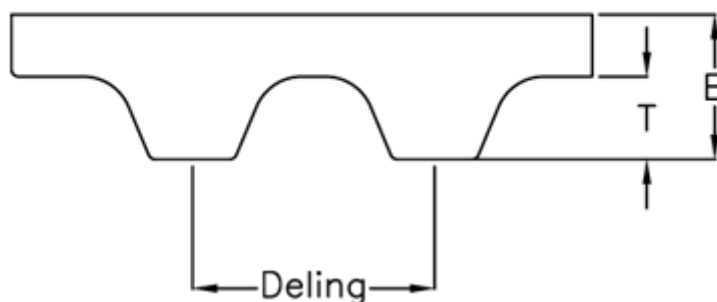

Varenummer: 602776231505

Beskrivelse: Gates tandrem Syncropower PU 25 T10 1500

Mål

Antal tænder	= 150
Bredde	= 25
Deling	= 10
Højde B mm	= 4.5
Højde T mm	= 2.5
Længde	= 1500
Type	= PU 25 T10 1500